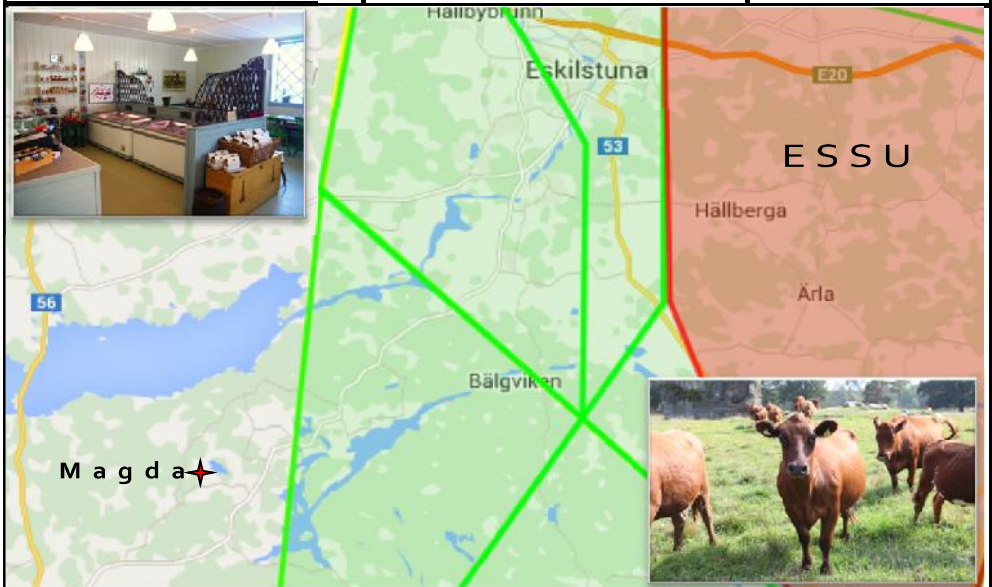

2015-02-01 **Magdakullan - Gårdsbutik & Café** VAL

| | | | |
|---------------------------------|---------------------------|---------------------------|---------------------------------|
| Sthlm Ctrl 131,12 MHz | ESSU 126,85 MHz | ESOW 130,60 MHz | Telefon 073-819 06 51 |
|---------------------------------|---------------------------|---------------------------|---------------------------------|

G-luft. Stockholm TMA börjar öster om Magda.
Var uppmärksam på segelflyg från Ekeby NV Eskilstuna.

| | | |
|--|--|----------------------------------|
| 59°12'23.2" N 16°13'56.1" E | PPR - Ring gärna innan landning | HÖJD 155 ft MSL |
|--|--|----------------------------------|